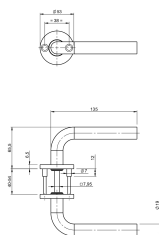

Deurbeslag

Utiliteitsbouw - Binnen

TL series - rozet - rond

TL3102SS

Experience a safer and more open world

ASSA ABLOY

Omschrijving

Rond rozet, L kruk - kruk, geveerd, heso krukstift 8mm (9mm adaptor), geborsteld RVS, grade 3, 10 paar

L kruk op rond rozet voor de utiliteit. Beschikbaar voor standaard, intensief, of zeer intensief gebruik. Uitgevoerd in geborsteld RVS en zwart.

Eigenschappen

- Geveerde krukken, vastdraaibaar gemonteerd op stalen onderconstructie.
- Keuze uit modellen voor standaard, intensief of zeer intensief gebruik
- RVS afdekrozetten voor onzichtbare bevestiging
- Fijn geborsteld roestvrijstaal
- Diameter krukken: 16 of 19mm
- Geleverd met 8mm HESO stift en bevestigingsschroeven M4 x 60 (inkortbaar)

Approved 2023-10-11

Artikelnaam	Type product	Finish	Uitvoering	EN norm	Krukstift (mm)	Bediening	Diameter kruk
TL3102SS	beslagset	geborsteld	kruk-kruk	EN1906 - Grade 3	8mm	draaibaar	19mm

The ASSA ABLOY Group is the global leader in access solutions. Every day, we help billions of people experience a more open world.